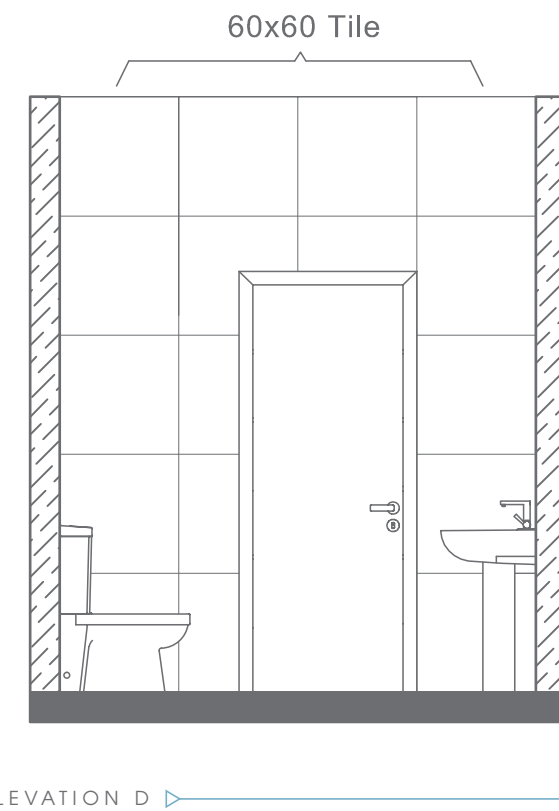

ELEVATION VIEW