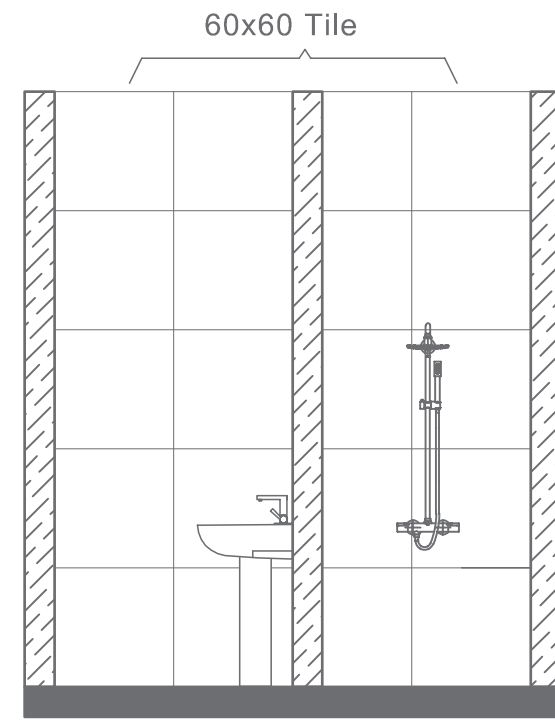

TOP VIEW

BATHWARE

EFI COLLECTION

EFI
FLOOR STANDING
WASHBASIN
RB.EFI.01G101.01.07

EFI
WATERCLOSET
RB.EFI.03G112.01.08 /
RB.EFI.04G104.01.04

ELEVATION VIEW

ELEVATION VIEW

ELEVATION B