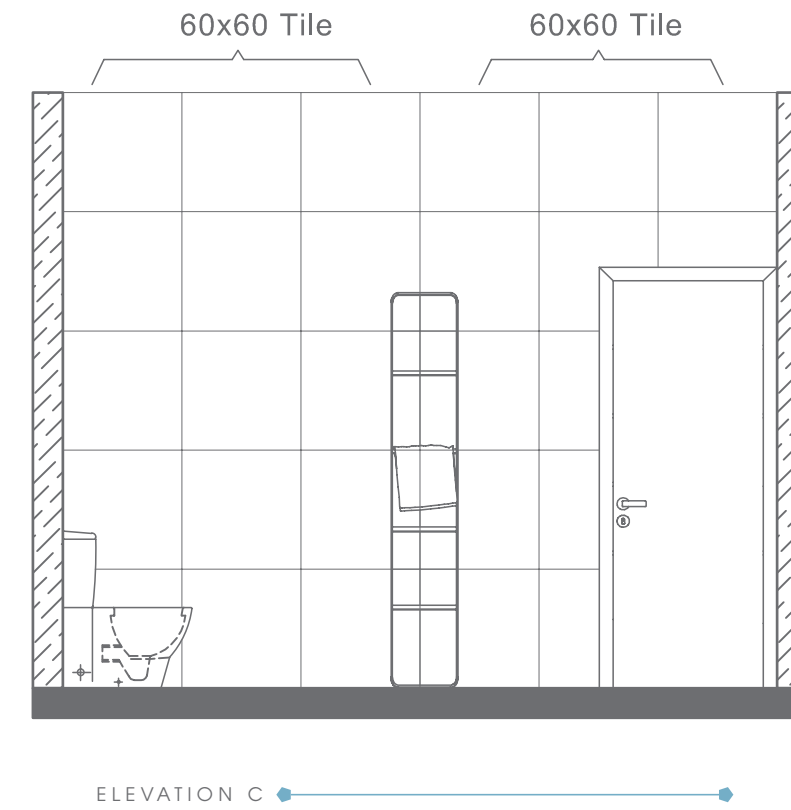

ELEVATION VIEW