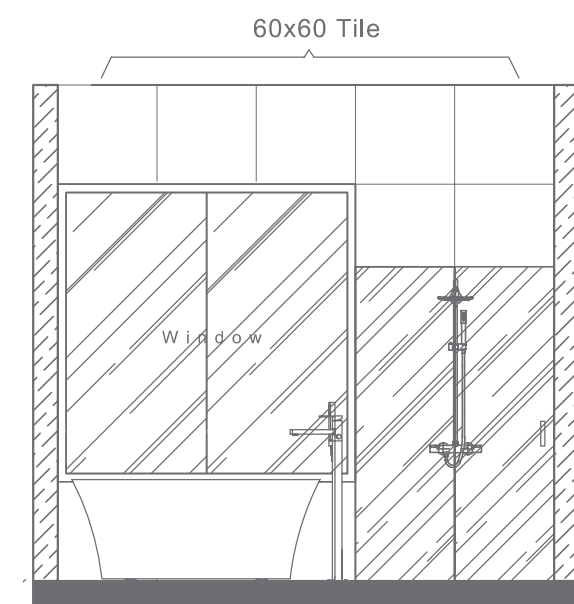

RIVIERA
COUNTER TOP
WASHBASIN
RB.RVR.01G104.01.11

RIVIERA
WATER CLOSET
RB.RVR.03G119.01.10 /
RB.RVR.04G104.01.04

RIVIERA
BIDET
RB.RVR.05G104.01.08

ELEVATION A

ELEVATION B

Plan # XXXXXXXX

Type - Family Bathroom
Style - Modern
Area - 84 Sqf